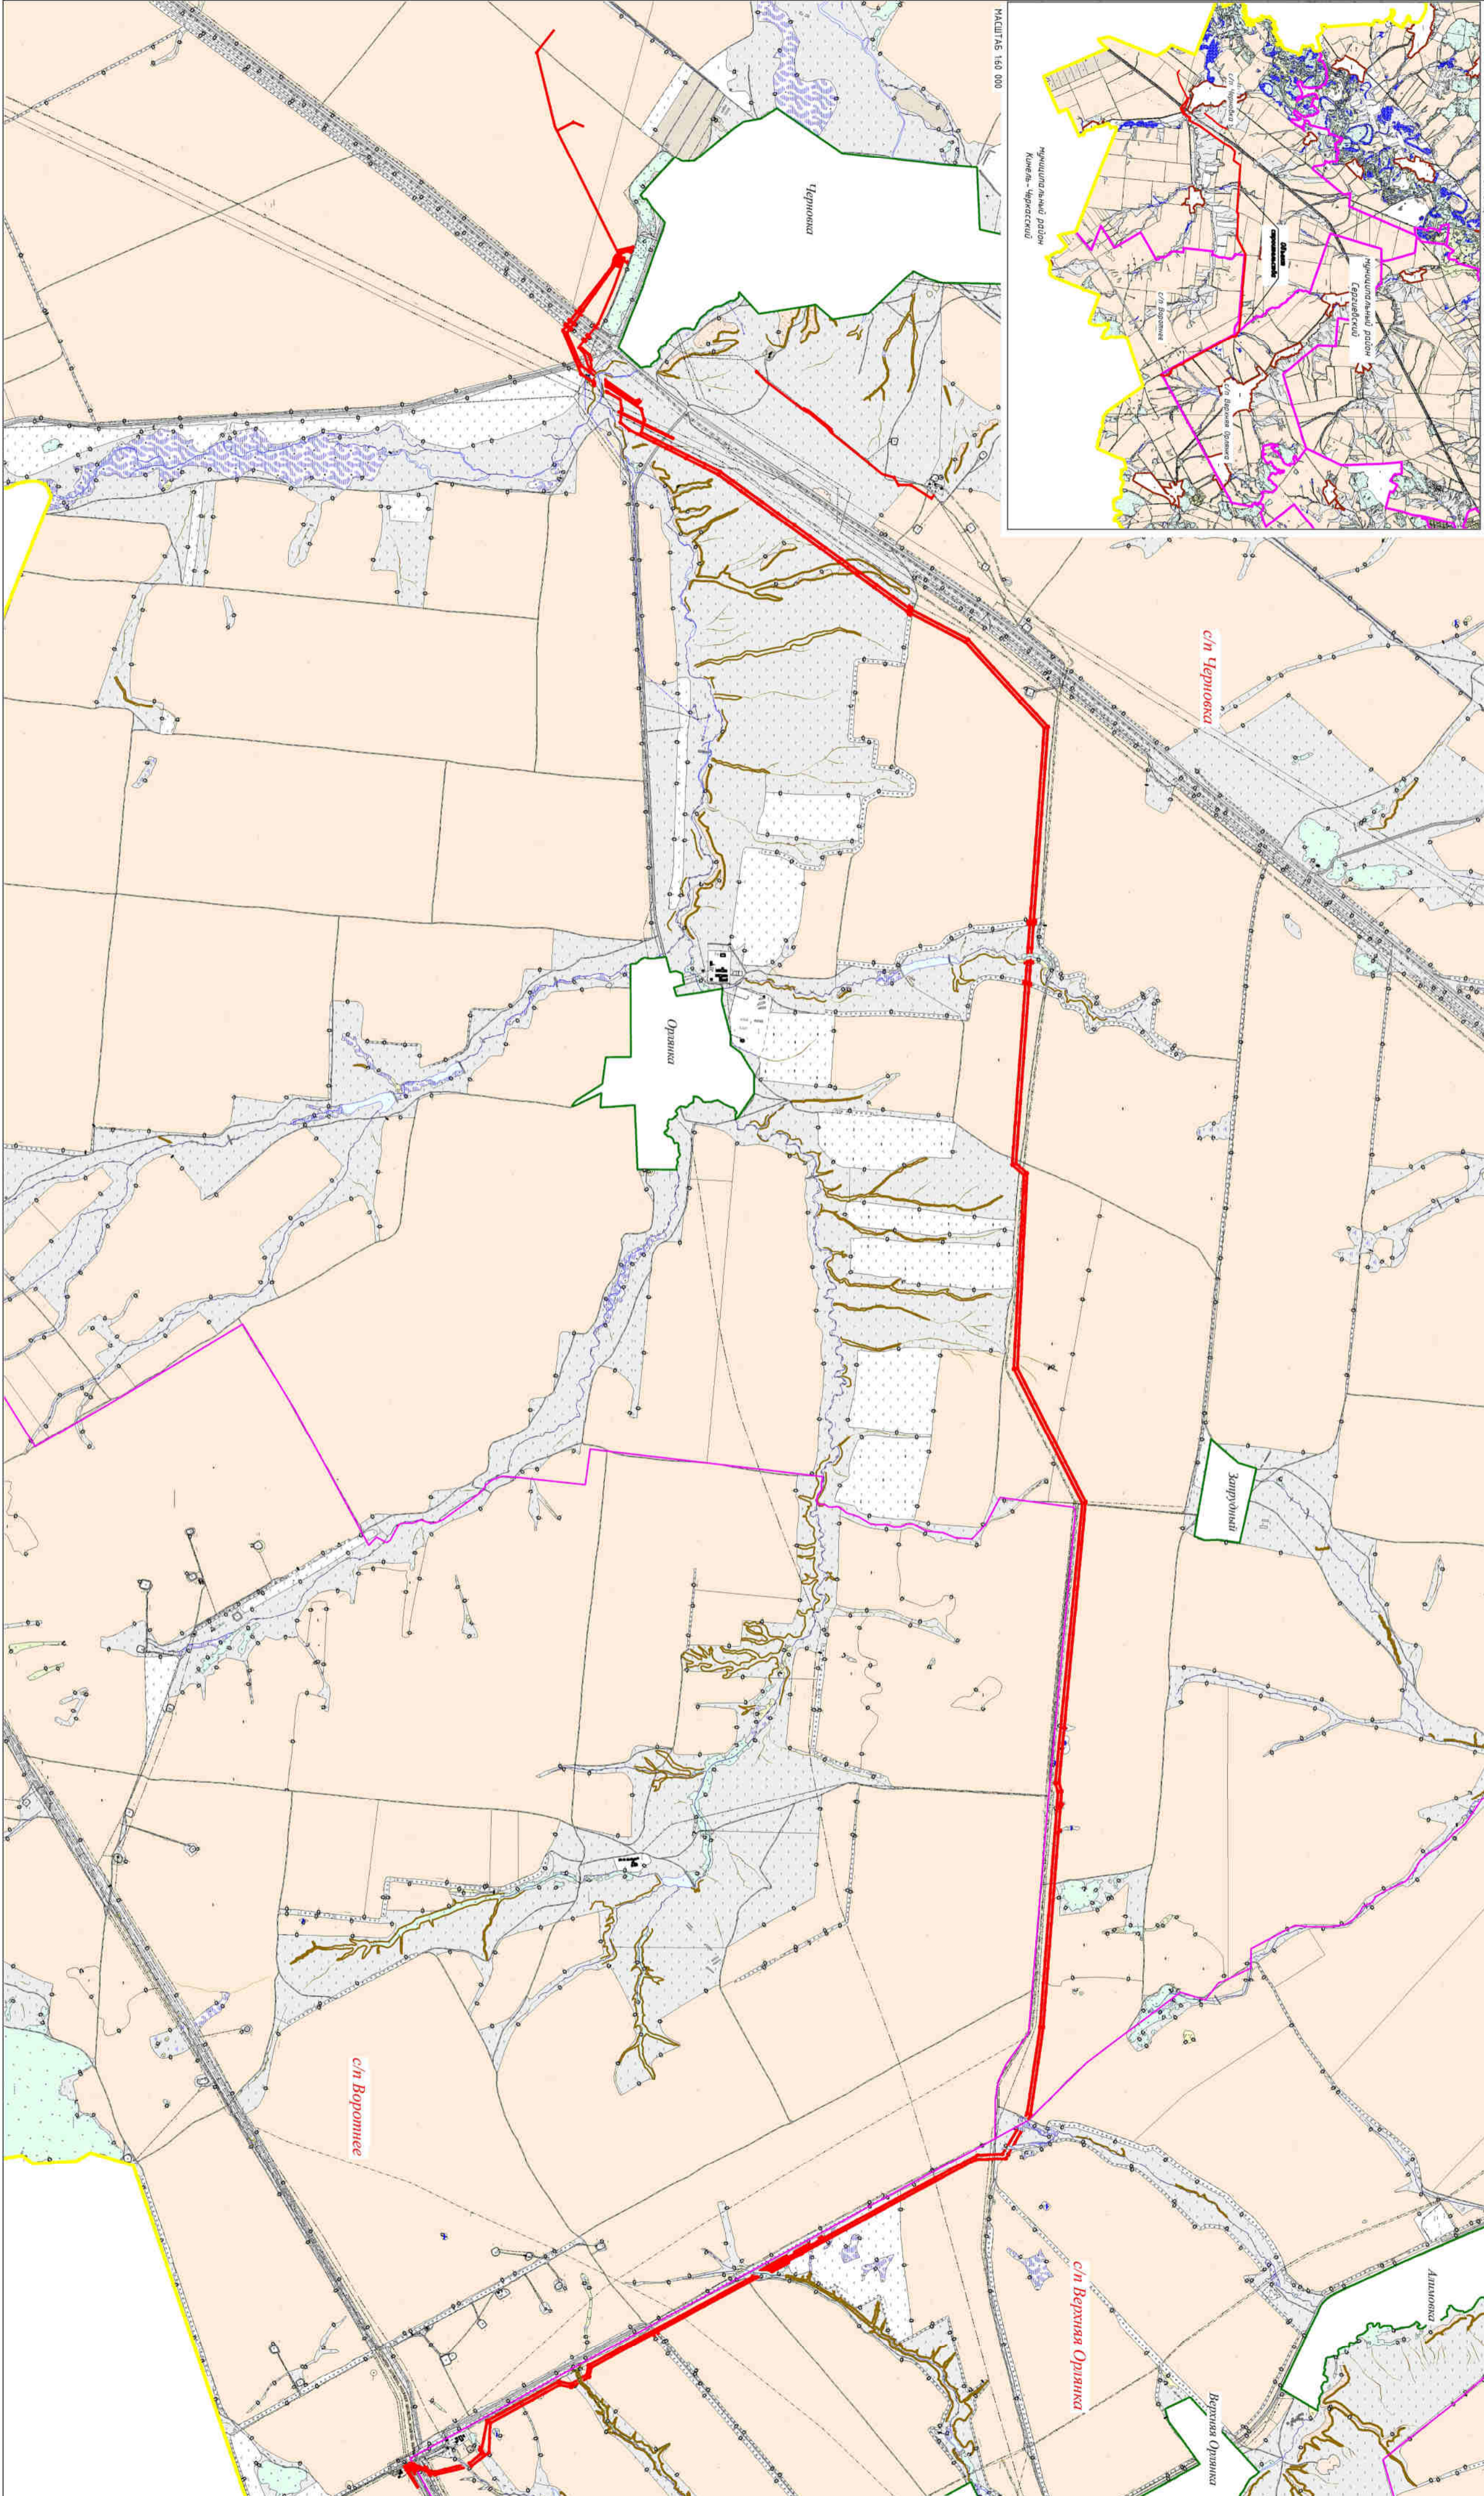

МАСШТАБ 1:60 000

- Условные обозначения:
- Границы муниципального района
 - Границы сельских поселений
 - Границы кадастровых участков
 - Участок под проектируемым объектом
 - Объект АО "Самаранефтегаз"